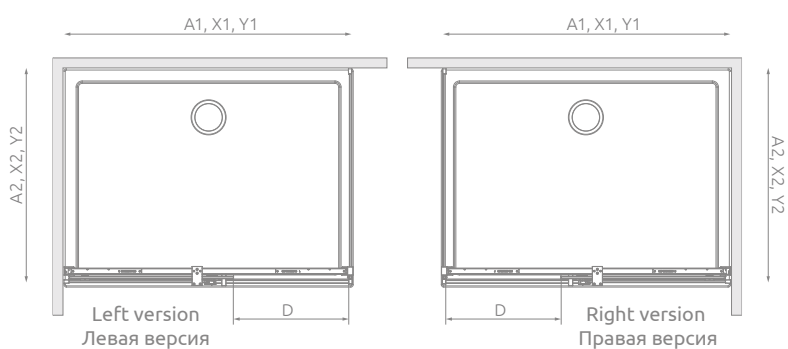

New

Espera Pro KDJ

Espera Pro KDJ + shower board, душевая плита

Shower enclosure set consists of 3 parts: front (2 elements) and sidewall. Please specify both article numbers when placing an order. В заказе надо указать 3 номера артикулов: фронтальной части (2 номера) и боковой стенки S1.

FRONT (consists of two elements, each with individual article number)

ФРОНТАЛЬНАЯ ЧАСТЬ (створка двери и неподвижное стекло)

Model Модель	Tray width (A1) Ширина поддона (A1)	Dimension to the glass panel axis (Y1) Размер к оси стекла (Y1)	Height (H) Высота (H)	Element Наименование	TRANSPARENT GLASS ПРОЗРАЧНОЕ СТЕКЛО
					Art. No. № арт.
KDJ front 100 L	1000	978-988	2000	Door 535 L	10090100-01-01L
				KDJ Front wall 440 L	10092100-01-01L
KDJ front 100 R	1000	978-988	2000	Door 535 R	10090100-01-01R
				KDJ Front wall 440 R	10092100-01-01R
KDJ front 110 L	1100	1078-1088	2000	Door 585 L	10090110-01-01L
				KDJ Front wall 490 L	10092110-01-01L
KDJ front 110 R	1100	1078-1088	2000	Door 585 R	10090110-01-01R
				KDJ Front wall 490 R	10092110-01-01R
KDJ front 120 L	1200	1178-1188	2000	Door 635 L	10090120-01-01L
				KDJ Front wall 540 L	10092120-01-01L
KDJ front 120 R	1200	1178-1188	2000	Door 635 R	10090120-01-01R
				KDJ Front wall 540 R	10092120-01-01R
KDJ front 140 L	1400	1378-1388	2000	Door 735 L	10090140-01-01L
				KDJ Front wall 640 L	10092140-01-01L
KDJ front 140 R	1400	1378-1388	2000	Door 735 R	10090140-01-01R
				KDJ Front wall 640 R	10092140-01-01R

SIDEWALL S1 | БОКОВАЯ СТЕНКА S1

Model Модель	Tray width (A2) Ширина поддона (A2)	Dimension to the glass panel axis (Y2) Размер к оси стекла (Y2)	Height (H) Высота (H)	TRANSPARENT GLASS ПРОЗРАЧНОЕ СТЕКЛО
				Art. No. № арт.
S1 70	700	678-688	2000	10093070-01-01
S1 75	750	728-738	2000	10093075-01-01
S1 80	800	778-788	2000	10093080-01-01
S1 90	900	878-888	2000	10093090-01-01
S1 100	1000	978-988	2000	10093100-01-01