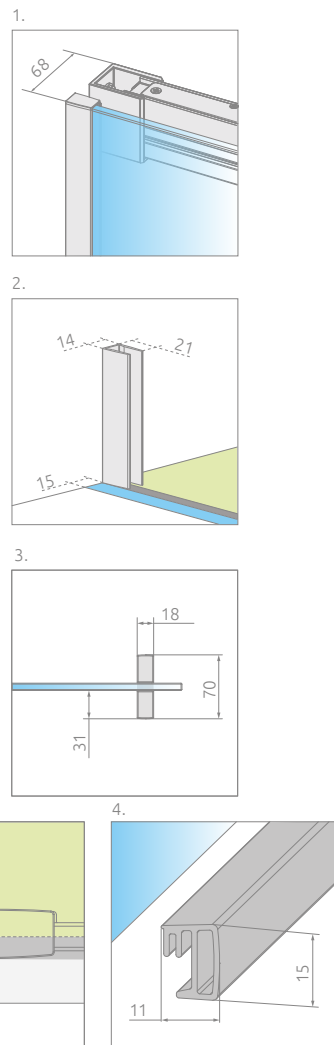

New

Espera Pro KDJ

Espera Pro KDJ + shower board, душевая плита

Shower enclosure set consists of 3 parts: front (2 elements) and sidewall. Please specify both article numbers when placing an order. В заказе надо указать 3 номера артикулов: фронтальной части (2 номера) и боковой стенки S1.

FRONT (consists of two elements, each with individual article number)

ФРОНТАЛЬНАЯ ЧАСТЬ (створка двери и неподвижное стекло)

Model Модель	Tray width (A1) Ширина поддона (A1)	Dimension to the glass panel axis (Y1) Размер к оси стекла (Y1)	Height (H) Высота (H)	Element Наименование	TRANSPARENT GLASS ПРОЗРАЧНОЕ СТЕКЛО
					Art. No. № арт.
KDJ front 100 L	1000	978-988	2000	Door 535 L	10090100-01-01L
				KDJ Front wall 440 L	10092100-01-01L
KDJ front 100 R	1000	978-988	2000	Door 535 R	10090100-01-01R
				KDJ Front wall 440 R	10092100-01-01R
KDJ front 110 L	1100	1078-1088	2000	Door 585 L	10090110-01-01L
				KDJ Front wall 490 L	10092110-01-01L
KDJ front 110 R	1100	1078-1088	2000	Door 585 R	10090110-01-01R
				KDJ Front wall 490 R	10092110-01-01R
KDJ front 120 L	1200	1178-1188	2000	Door 635 L	10090120-01-01L
				KDJ Front wall 540 L	10092120-01-01L
KDJ front 120 R	1200	1178-1188	2000	Door 635 R	10090120-01-01R
				KDJ Front wall 540 R	10092120-01-01R
KDJ front 140 L	1400	1378-1388	2000	Door 735 L	10090140-01-01L
				KDJ Front wall 640 L	10092140-01-01L
KDJ front 140 R	1400	1378-1388	2000	Door 735 R	10090140-01-01R
				KDJ Front wall 640 R	10092140-01-01R

SIDEWALL S1 | БОКОВАЯ СТЕНКА S1

Model Модель	Tray width (A2) Ширина поддона (A2)	Dimension to the glass panel axis (Y2) Размер к оси стекла (Y2)	Height (H) Высота (H)	TRANSPARENT GLASS ПРОЗРАЧНОЕ СТЕКЛО
				Art. No. № арт.
S1 70	700	678-688	2000	10093070-01-01
S1 75	750	728-738	2000	10093075-01-01
S1 80	800	778-788	2000	10093080-01-01
S1 90	900	878-888	2000	10093090-01-01
S1 100	1000	978-988	2000	10093100-01-01