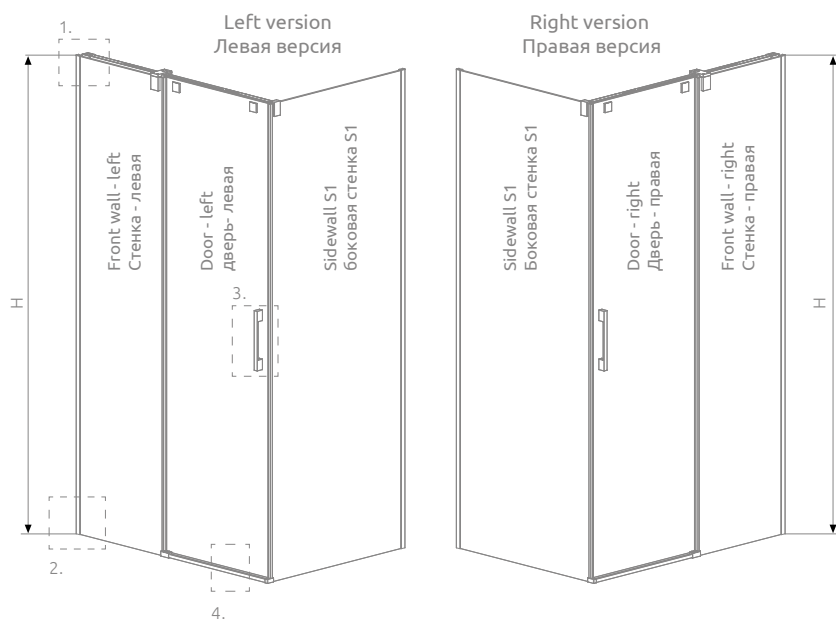

New

Espera Pro KDJ

Espera Pro KDJ + shower board, душевая плита

Shower enclosure set consists of 3 parts: front (2 elements) and sidewall. Please specify both article numbers when placing an order. В заказе надо указать 3 номера артикулов: фронтальной части (2 номера) и боковой стенки S1.

FRONT (consists of two elements, each with individual article number)

ФРОНТАЛЬНАЯ ЧАСТЬ (створка двери и неподвижное стекло)

Model Модель	Tray width (A1) Ширина поддона (A1)	Dimension to the glass panel axis (Y1) Размер к оси стекла (Y1)	Height (H) Высота (H)	Element Наименование	TRANSPARENT GLASS ПРОЗРАЧНОЕ СТЕКЛО
					Art. No. № арт.
KDJ front 100 L	1000	978-988	2000	Door 535 L	10090100-01-01L
				KDJ Front wall 440 L	10092100-01-01L
KDJ front 100 R	1000	978-988	2000	Door 535 R	10090100-01-01R
				KDJ Front wall 440 R	10092100-01-01R
KDJ front 110 L	1100	1078-1088	2000	Door 585 L	10090110-01-01L
				KDJ Front wall 490 L	10092110-01-01L
KDJ front 110 R	1100	1078-1088	2000	Door 585 R	10090110-01-01R
				KDJ Front wall 490 R	10092110-01-01R
KDJ front 120 L	1200	1178-1188	2000	Door 635 L	10090120-01-01L
				KDJ Front wall 540 L	10092120-01-01L
KDJ front 120 R	1200	1178-1188	2000	Door 635 R	10090120-01-01R
				KDJ Front wall 540 R	10092120-01-01R
KDJ front 140 L	1400	1378-1388	2000	Door 735 L	10090140-01-01L
				KDJ Front wall 640 L	10092140-01-01L
KDJ front 140 R	1400	1378-1388	2000	Door 735 R	10090140-01-01R
				KDJ Front wall 640 R	10092140-01-01R

SIDEWALL S1 | БОКОВАЯ СТЕНКА S1

Model Модель	Tray width (A2) Ширина поддона (A2)	Dimension to the glass panel axis (Y2) Размер к оси стекла (Y2)	Height (H) Высота (H)	TRANSPARENT GLASS ПРОЗРАЧНОЕ СТЕКЛО
				Art. No. № арт.
S1 70	700	678-688	2000	10093070-01-01
S1 75	750	728-738	2000	10093075-01-01
S1 80	800	778-788	2000	10093080-01-01
S1 90	900	878-888	2000	10093090-01-01
S1 100	1000	978-988	2000	10093100-01-01